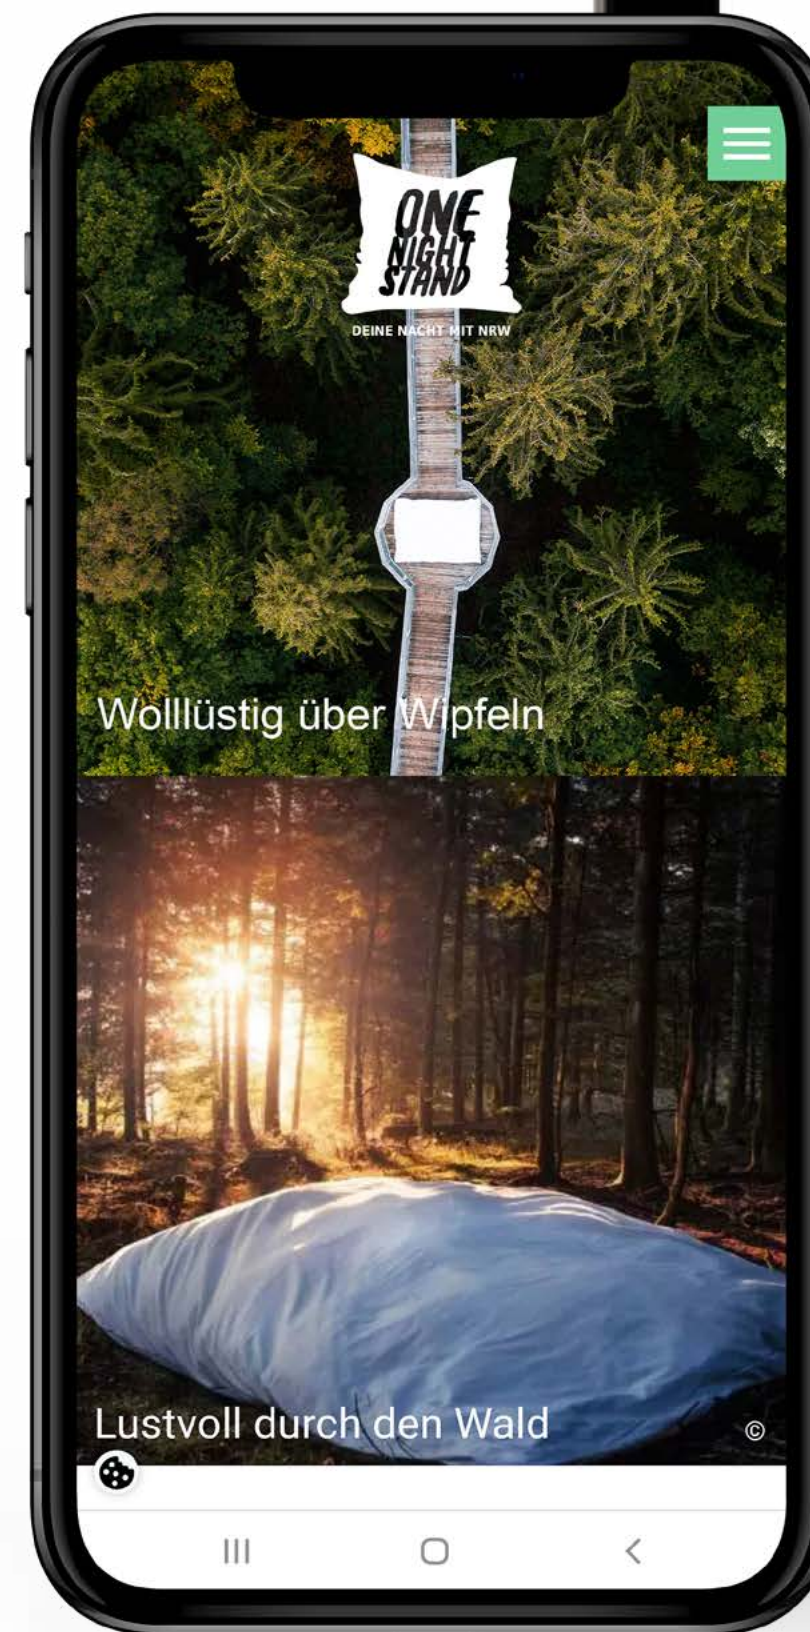

LANDINGPAGE

Visuelle Konzeption einer innovativen und zielgruppengerechten Kampagnen-Landingpage.