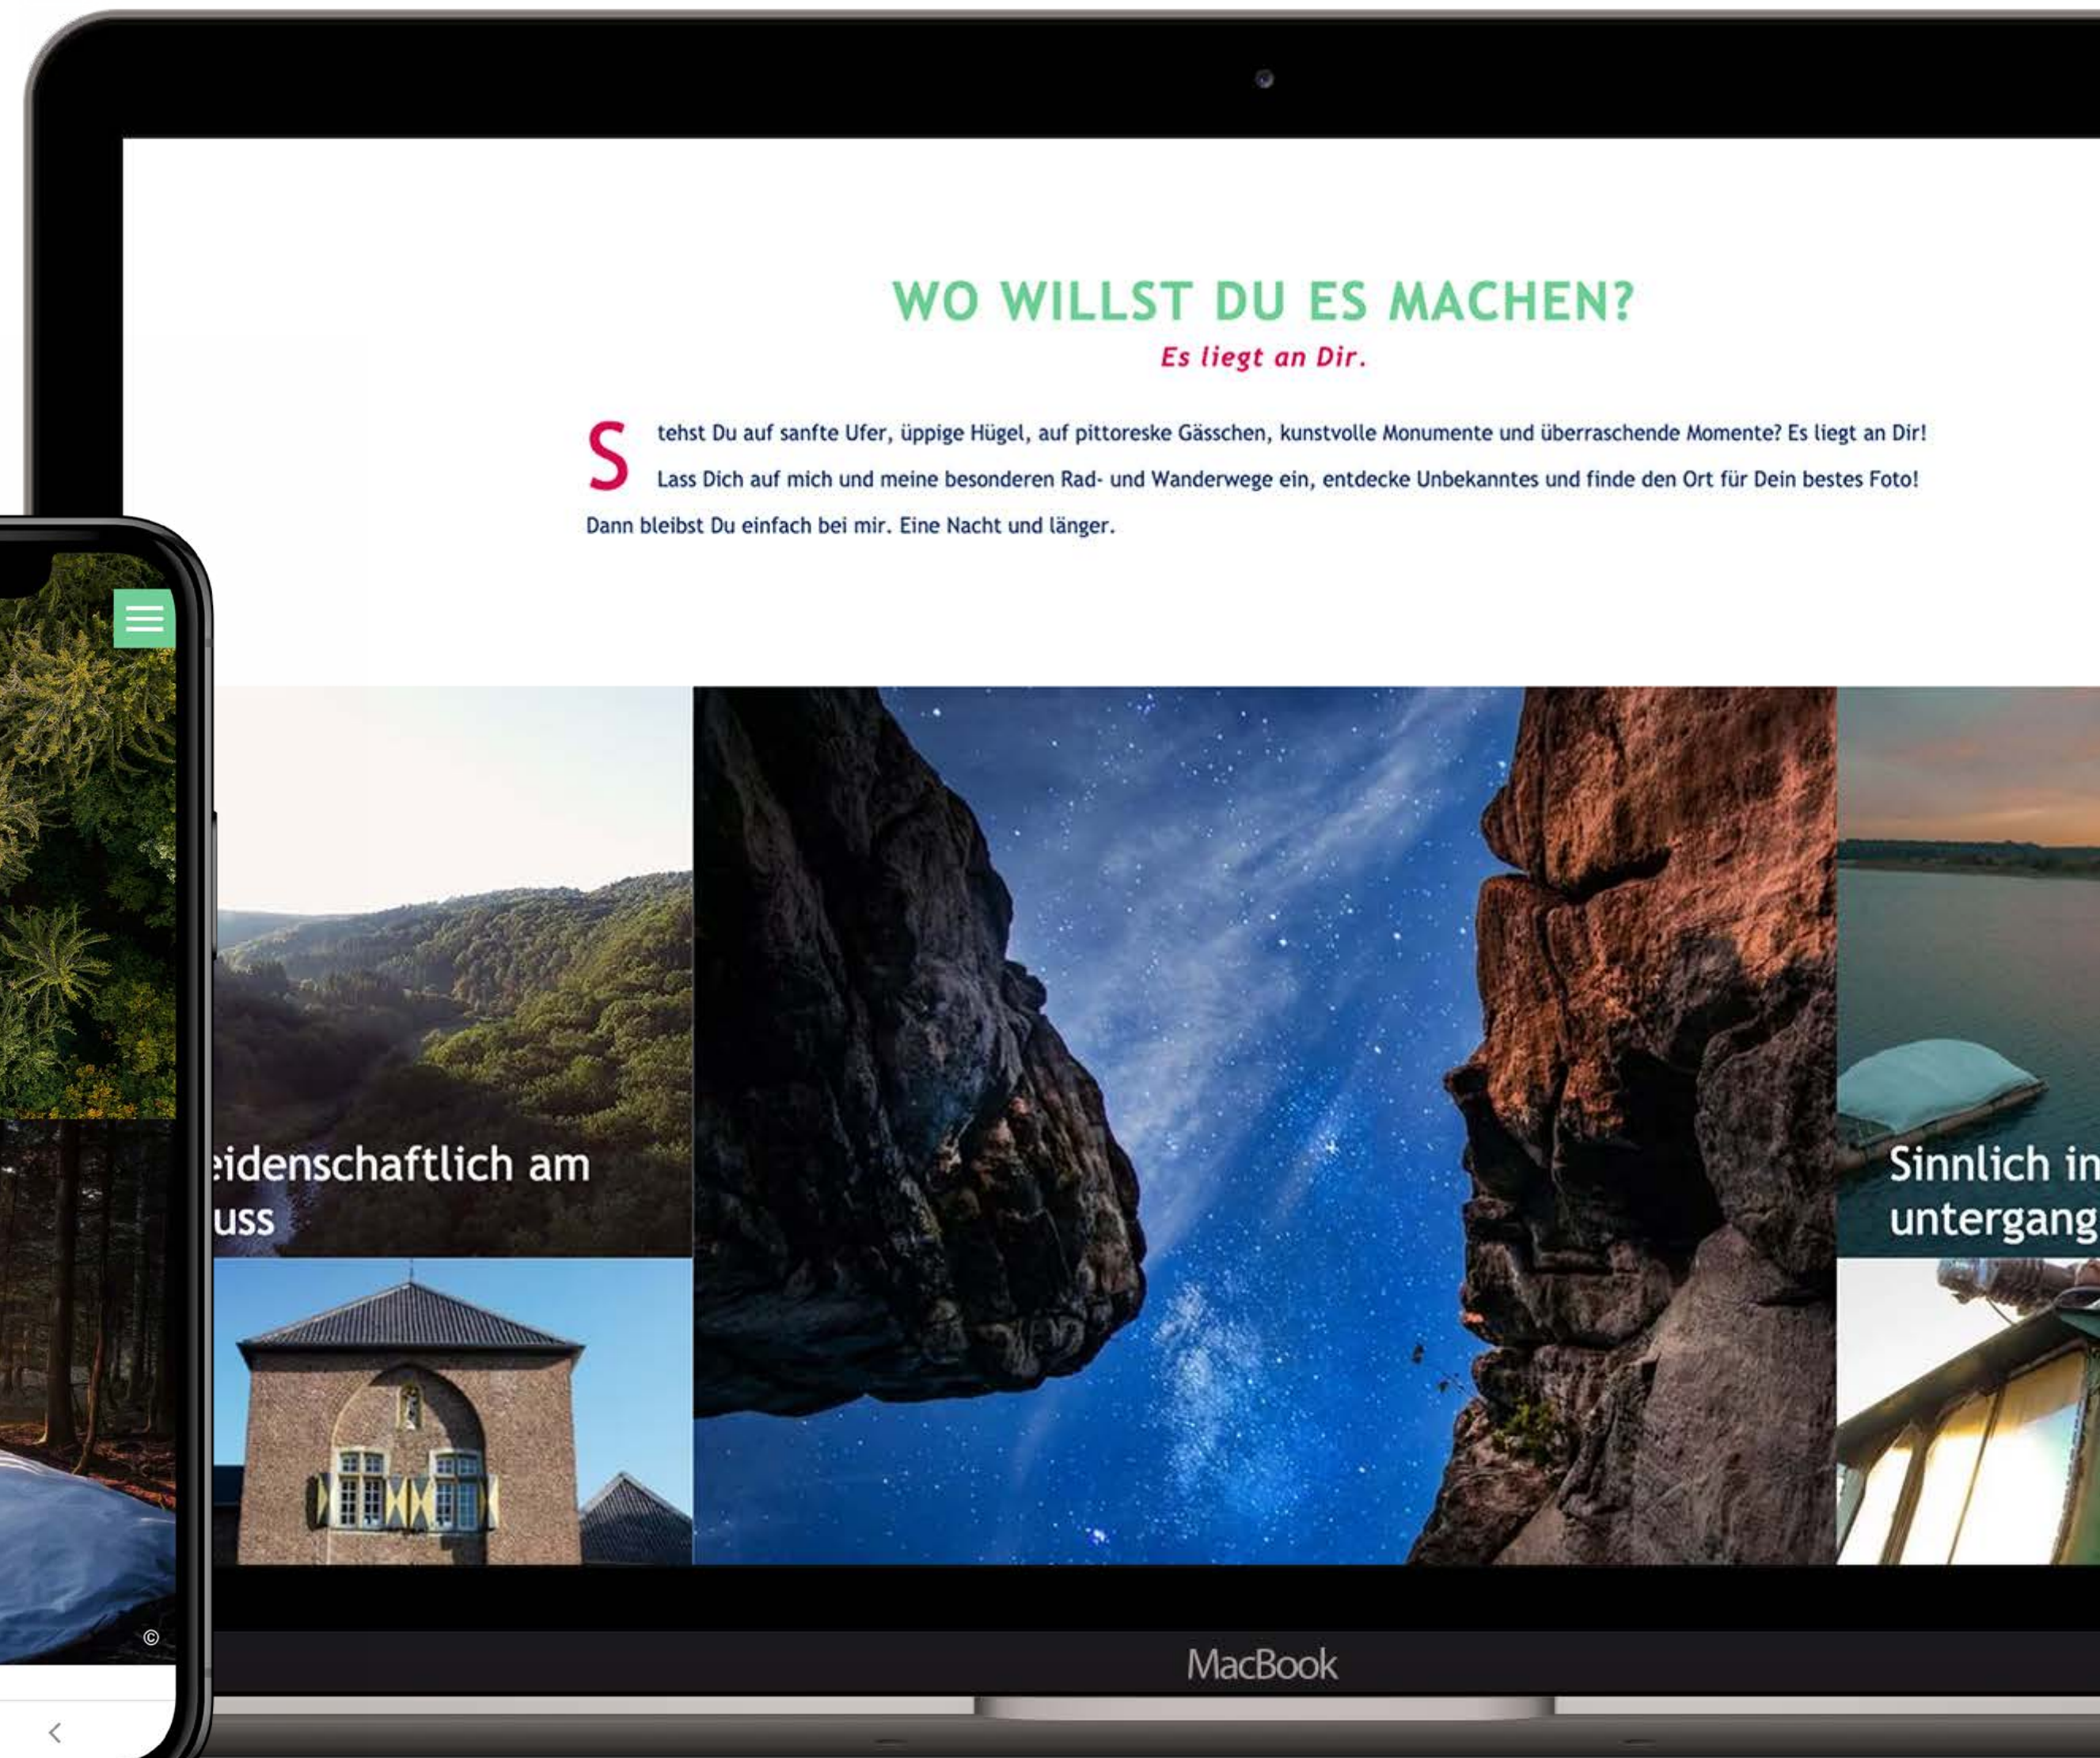

LANDINGPAGE

Visuelle Konzeption einer innovativen und zielgruppengerechten Kampagnen-Landingpage.